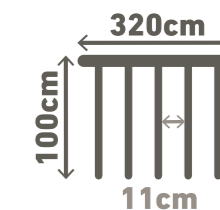

220307

www.sogem-sa.com

CHÊNE • EIK • OAK • EICHE • CARVALHO • ROBLE • QUERCIA • STEJAR

PROVENCE

- Ⓡ PROVENCE GARDE-CORPS TYPE "A" BAL. MOULUREES 320 CM
- Ⓡ PROVENCE BORSTWERING TYPE "A" BAL. INGEFREESD 320 CM
- Ⓡ PROVENCE BALUSTRADE MOLDED BALUSTERS 320 CM
- Ⓡ PROVENCE BRÜSTUNGSGELÄNDER TYPE "A" GEFRÄSTE STABE 320 CM
- Ⓡ PROVENCE GUARDACUERPOS TIPO "A" BALAUSTRES MOLDURADOS 320 CM
- Ⓡ PROVENCE BALUSTRADĂ TIP "A" CU BALUȘTRI FREZAȚI 320 CM

SOGEM

Art. N° 4601602-6200
Art. N° 60160262

SOGEM S.A. - 40 avenue de l'Espérance - 6220 Fleurus - BELGIUM

NOTICE DE MONTAGES AU VERSO. MONTAGEHANDLEIDING OP DE ACHTERKANT. ASSEMBLY INSTRUCTIONS ON THE BACK. MONTAGEANLEITUNG AUF DER RÜCKSEITE. INSTRUÇÕES DE MONTAGEM NO VERSO. INSTRUCCIONES DE MONTAJE AL DORSO. ISTRUZIONI PER IL MONTAGGIO SUL RETRO. INSTRUȚIUNI DE MONTAJ PE VERSO